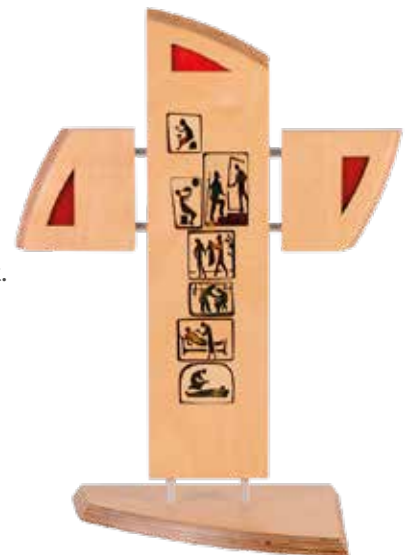

# Lebenskreuze

• Darstellung der  
7 Barmherzigkeiten

• in 3 verschiedenen  
Ausführungen

## Lebenskreuz

**groß**

Hochwertig verarbeitet.  
Vergoldete Mehrschichtplatte  
mit Glaseinsätzen.  
Farbig gebeit,  
gelasert und lackiert.

Größe ca. 70x53 cm.  
Art.-Nr. 1005112642

## Lebenskreuz

Hochwertig verarbeitet.  
Mehrschichtplatte,  
farbig gebeit und lackiert.  
Der Sockel ist abnehmbar  
und das Kreuz auch für  
Wandmontage geeignet.

**mittel**

Größe ca. 40x30 cm.  
Art.-Nr. 1005112226