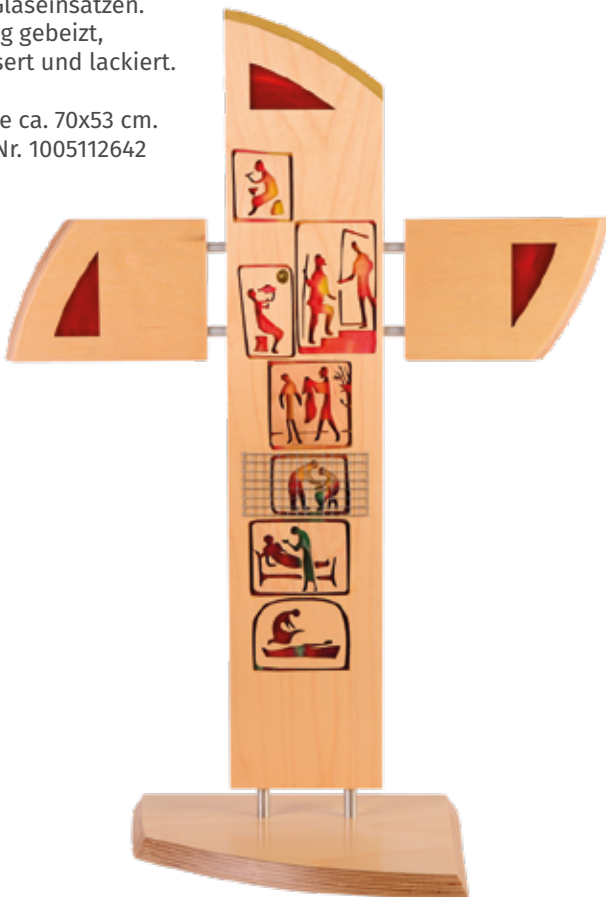

# Lebenskreuze

• Darstellung der  
7 Barmherzigkeiten

• in 3 verschiedenen  
Ausführungen

## Lebenskreuz

**groß**

Hochwertig verarbeitet.  
Vergoldete Mehrschichtplatte  
mit Glaseinsätzen.  
Farbig gebeit,  
gelasert und lackiert.

Größe ca. 70x53 cm.  
Art.-Nr. 1005112642

## Lebenskreuz

Hochwertig verarbeitet.  
Mehrschichtplatte,  
farbig gebeit und lackiert.  
Der Sockel ist abnehmbar  
und das Kreuz auch für  
Wandmontage geeignet.

**mittel**

Größe ca. 40x30 cm.  
Art.-Nr. 1005112226

Ab 4 Jahren.

Ausgezeichnet mit „spiel gut“.

Gesamthöhe ca. 58 cm,  
Griffhöhe ca. 58 cm,  
Länge Korb ca. 48 cm,  
Breite Korb ca. 32 cm.  
Art.-Nr. 1004120129

Artikel in folgenden Dessins lieferbar:

Stoff 100% Baumwolle