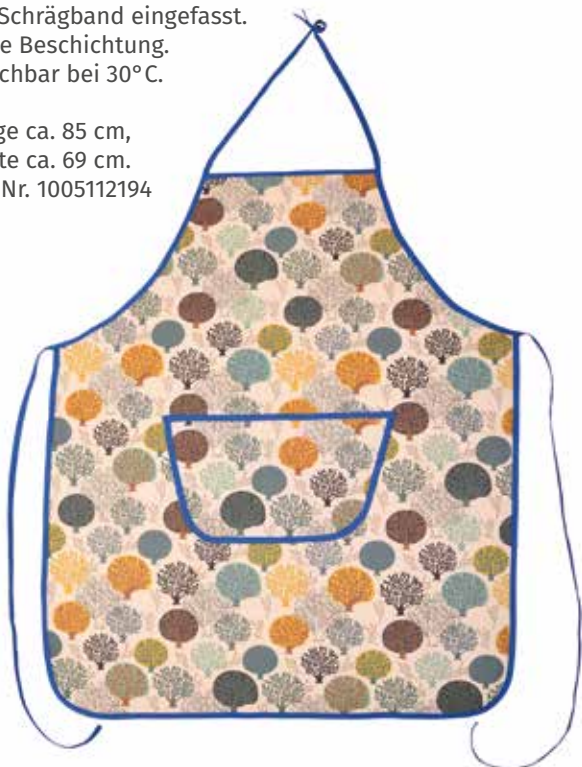

## Beschichtete Schürzen für Erwachsene

mit Schrägband eingefasst.  
Stoff pflegeleicht beschichtet,  
feucht abwischbar.  
Waschbar bei 30°C.

Länge ca. 85 cm,  
Breite ca. 69 cm.  
Art.-Nr. 1005112195

## Schürzen für Erwachsene

mit Schrägband eingefasst.  
Ohne Beschichtung.  
Waschbar bei 30°C.

Länge ca. 85 cm,  
Breite ca. 69 cm.  
Art.-Nr. 1005112194

Stoffe Mischgewebe  
80% Baumwolle,  
20% Polyester